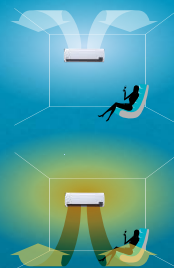

Flujo de aire en dos direcciones

Mejor direccionamiento del aire para enfriar o calefaccionar el ambiente.

Características técnicas

MODELO UNIDAD INTERIOR MODELO UNIDAD EXTERIOR	MS9A-09HR MOA1-09HN	MS9A-12HR MOB1-12HN	MS9A-18HR MOC-18HN	MS9A-22HR MOP-22HN
MODO	FRÍO / CALOR	FRÍO / CALOR	FRÍO / CALOR	FRÍO / CALOR
CAPACIDAD NOMINAL (BTU/h)	9.000	12.000	18.000	22.000
REFRIGERANTE / CANTIDAD (g)	R410A / 620	R410A / 960	R410A / 1.350	R410A / 1.600
POTENCIA MÁXIMA (w)	1.100	1.500	2.200	3.000
ALIMENTACIÓN ELÉCTRICA (V-F-Hz)	220-240V / 1F / 50Hz	220-240V / 1F / 50Hz	220-240V / 1F / 50Hz	220-240V / 1F / 50Hz
NIVEL DE RUIDO INT. (Hi/Mi/Lo - dB)	38 / 35 / 32	39 / 37 / 34	42 / 39 / 37	45 / 42 / 40
DIMENSIONES UNIDAD INT. (An x Pr xAl - mm)	710 X 190 X 250	710 X 198 X 265	920 X 223 X 292	998 X 240 X 322
DIMENSIONES UNIDAD EXT. (An x Pr xAl - mm)	700 X 240 X 540	780 X 250 X 540	760 X 285 X 590	820 X 330 X 595
CONTROL REMOTO	SÍ	SÍ	SÍ	SÍ